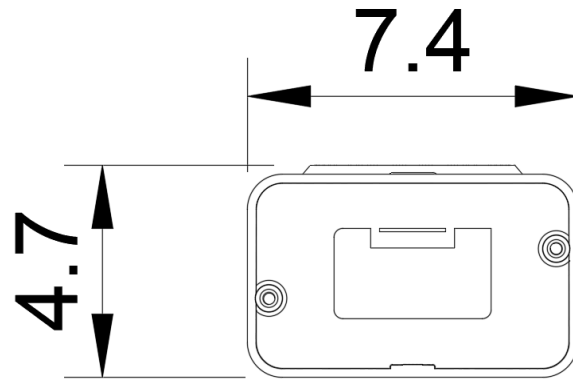

05.08.2024

V0.1 (Dies ist ein vorläufiges Dokument und wir bei Bedarf angepasst)