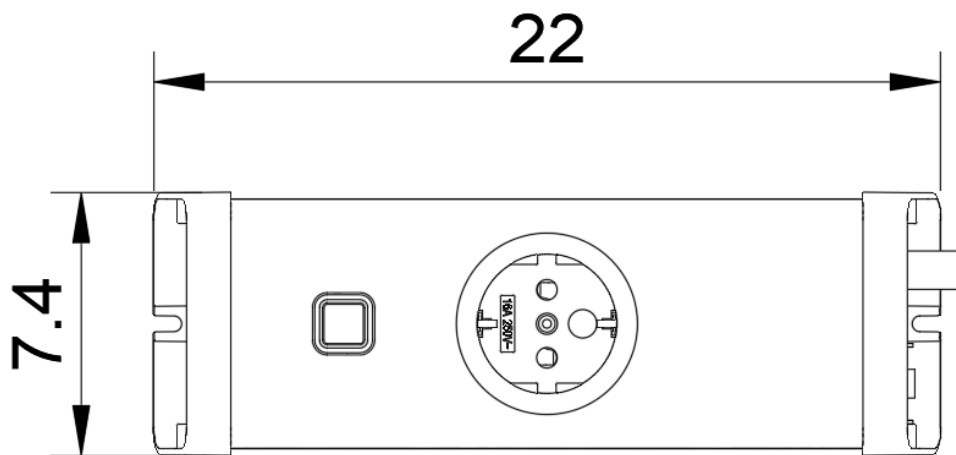

Umgebungsbedingungen:	
Max. Höhe:	0-2000 m
Umgebungstemperatur bei Montage und Nutzung	5°C - 35°C
Relative Luftfeuchtigkeit (nicht kondensierend)	5 - 80%

Normen:	
Baumusterprüfung:	Befindet sich in der Prüfung beim VDE. (ggf. werden noch weitere Normen und Richtlinien ergänzt)